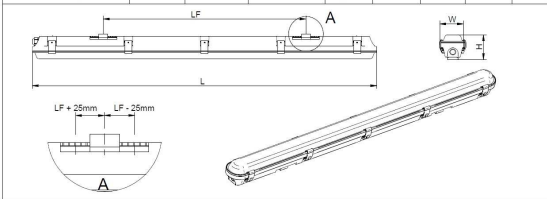

Dimensiones (alto x ancho x profundidad)	NaN x NaN x NaN mm (NaN x NaN x NaN in)
--	---

Aprobación y aplicación

Código de protección de ingreso	IP65 [Protección contra el ingreso de polvo, a prueba de chorro de agua]
---------------------------------	---

Material de SAP	919053055568
Peso neto (pieza)	1,400 kg

Plano de dimensiones

Descrição Description	CCT	Potência Power	Fluxo luminoso Flujo luminoso Luminous flux	L mm	W mm	H mm	LF mm	⚠
WT063C LED20S/NW PSU	4000 K	17 W	2000 lm	576	81	75	240	0,72 Kg
WT063C LED20S/CW PSU	6500 K	17 W	2000 lm	576	81	75	240	0,72 Kg
WT063C LED43S/NW PSU	4000 K	38 W	4300 lm	1156	81	75	680	1,40 Kg
WT063C LED43S/CW PSU	6500 K	38 W	4300 lm	1156	81	75	680	1,40 Kg